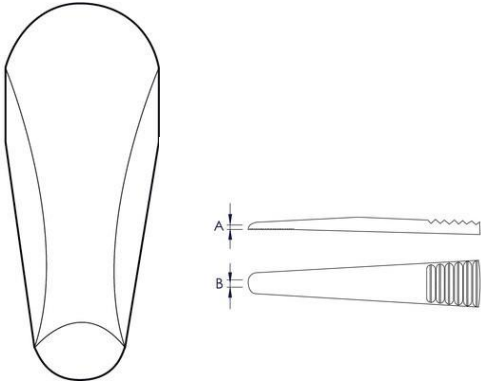

Korrosionsbeständig	Ja
Säurebeständigkeit	Sehr gut
ESD-geprüft	Nein
VDE-geprüft	Nein
Branchen	Industrie Elektronik Uhrenhersteller Juwelier
Magnetisch	Nicht magnetisierbar (80%)
Verhalten	Leitfähig

Klassifikation	
eCl@ss 5.1.4	21040500
ETIM 5.0	EC000182
ETIM 6.0	EC000182
proficl@ss 6.0	EAB696c019
UNSPSC 13.1	27112105

Продукт: [Пинсети Knipex прави 145 мм, 9272 45](#)

Категория: [Пергели и пинсети](#)

Бранд: [Knipex](#)

Категория бранд: [Пинсети Knipex](#)

Ташев Галвинг ООД
www.tashevgalving.com